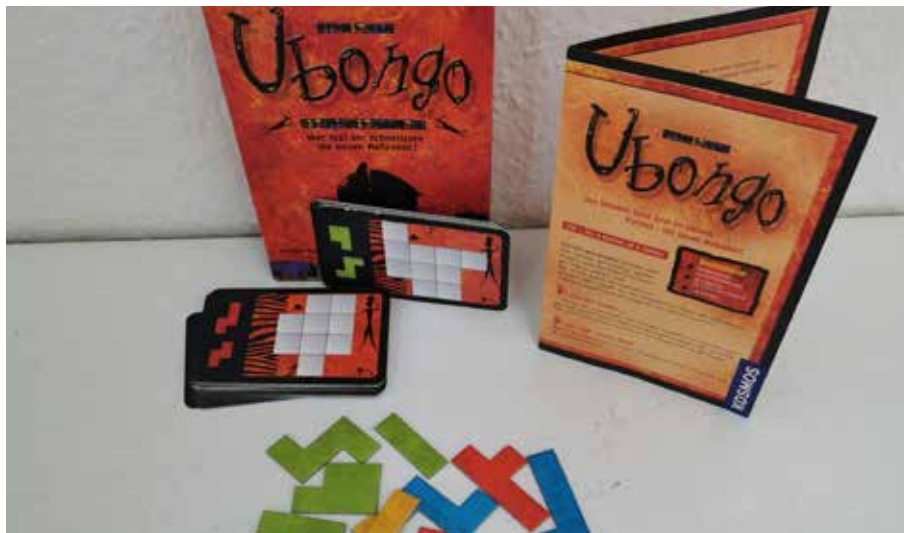

13. Rabe Socke Halli Galli (Junior)

Alter: 4 - 99 Jahre

14. Skipbo

Alter: ab 7 Jahren

15. Spielesammlung

Alter: 4 - 99 Jahre

16. Tierkinder Memory

Alter: ab 4 Jahren

17. Ubongo

Alter: 6 - 99 Jahre

18. Aufblasbares Bowling Set

Alter: 3 - 99 Jahre

19. Bowling

Alter: ab 3 Jahren

20. Jingle Ball

Alter: ab 4 Jahren